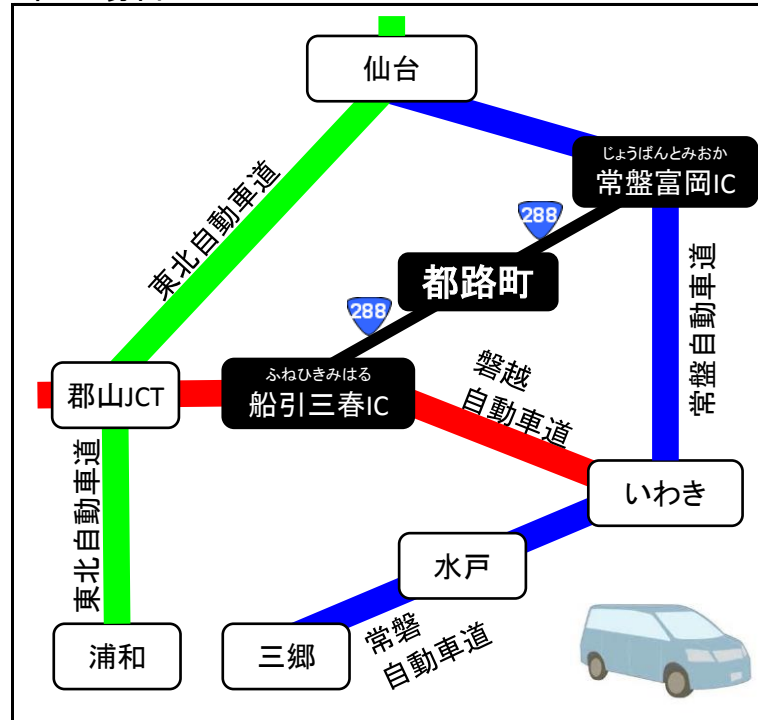

# 都路町へのアクセス

※所要時間は目安です。

## 鉄道の場合

東京	東北新幹線	郡山	磐越東線	船引	バス	都路町
	1時間20分		25分			
	常磐線	いわき	磐越東線			
	2時間20分		60分			

## 車の場合

浦和	東北自動車道	郡山JCT	磐越自動車道	船引三春IC	都路町
	3時間		15分	40分	
三郷	常磐自動車道	いわき	磐越自動車道	常盤富岡IC	都路町
	2時間		45分		
		郡山JCT	常磐自動車道		
			35分		