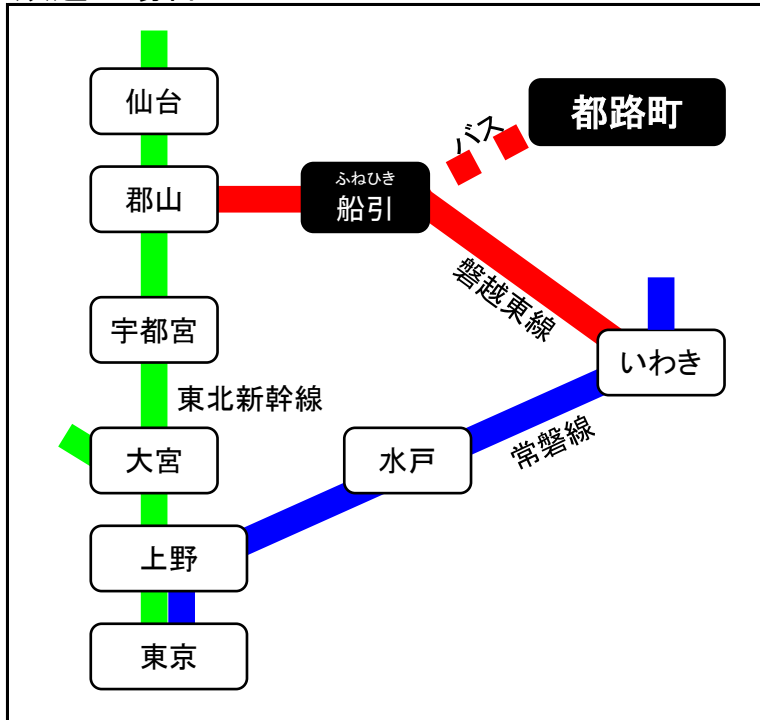

# 都路町へのアクセス

※所要時間は目安です。

## 鉄道の場合

東京	東北新幹線	郡山	磐越東線	船引	バス	都路町
	1時間20分		25分			
	常磐線	いわき	磐越東線			
	2時間20分		60分			

## 車の場合

浦和	東北自動車道	郡山JCT	磐越自動車道	船引三春IC	都路町
	3時間		15分	40分	
三郷	常磐自動車道	いわき	磐越自動車道	常盤富岡IC	都路町
	2時間		45分		
		郡山JCT	常磐自動車道		
			35分		